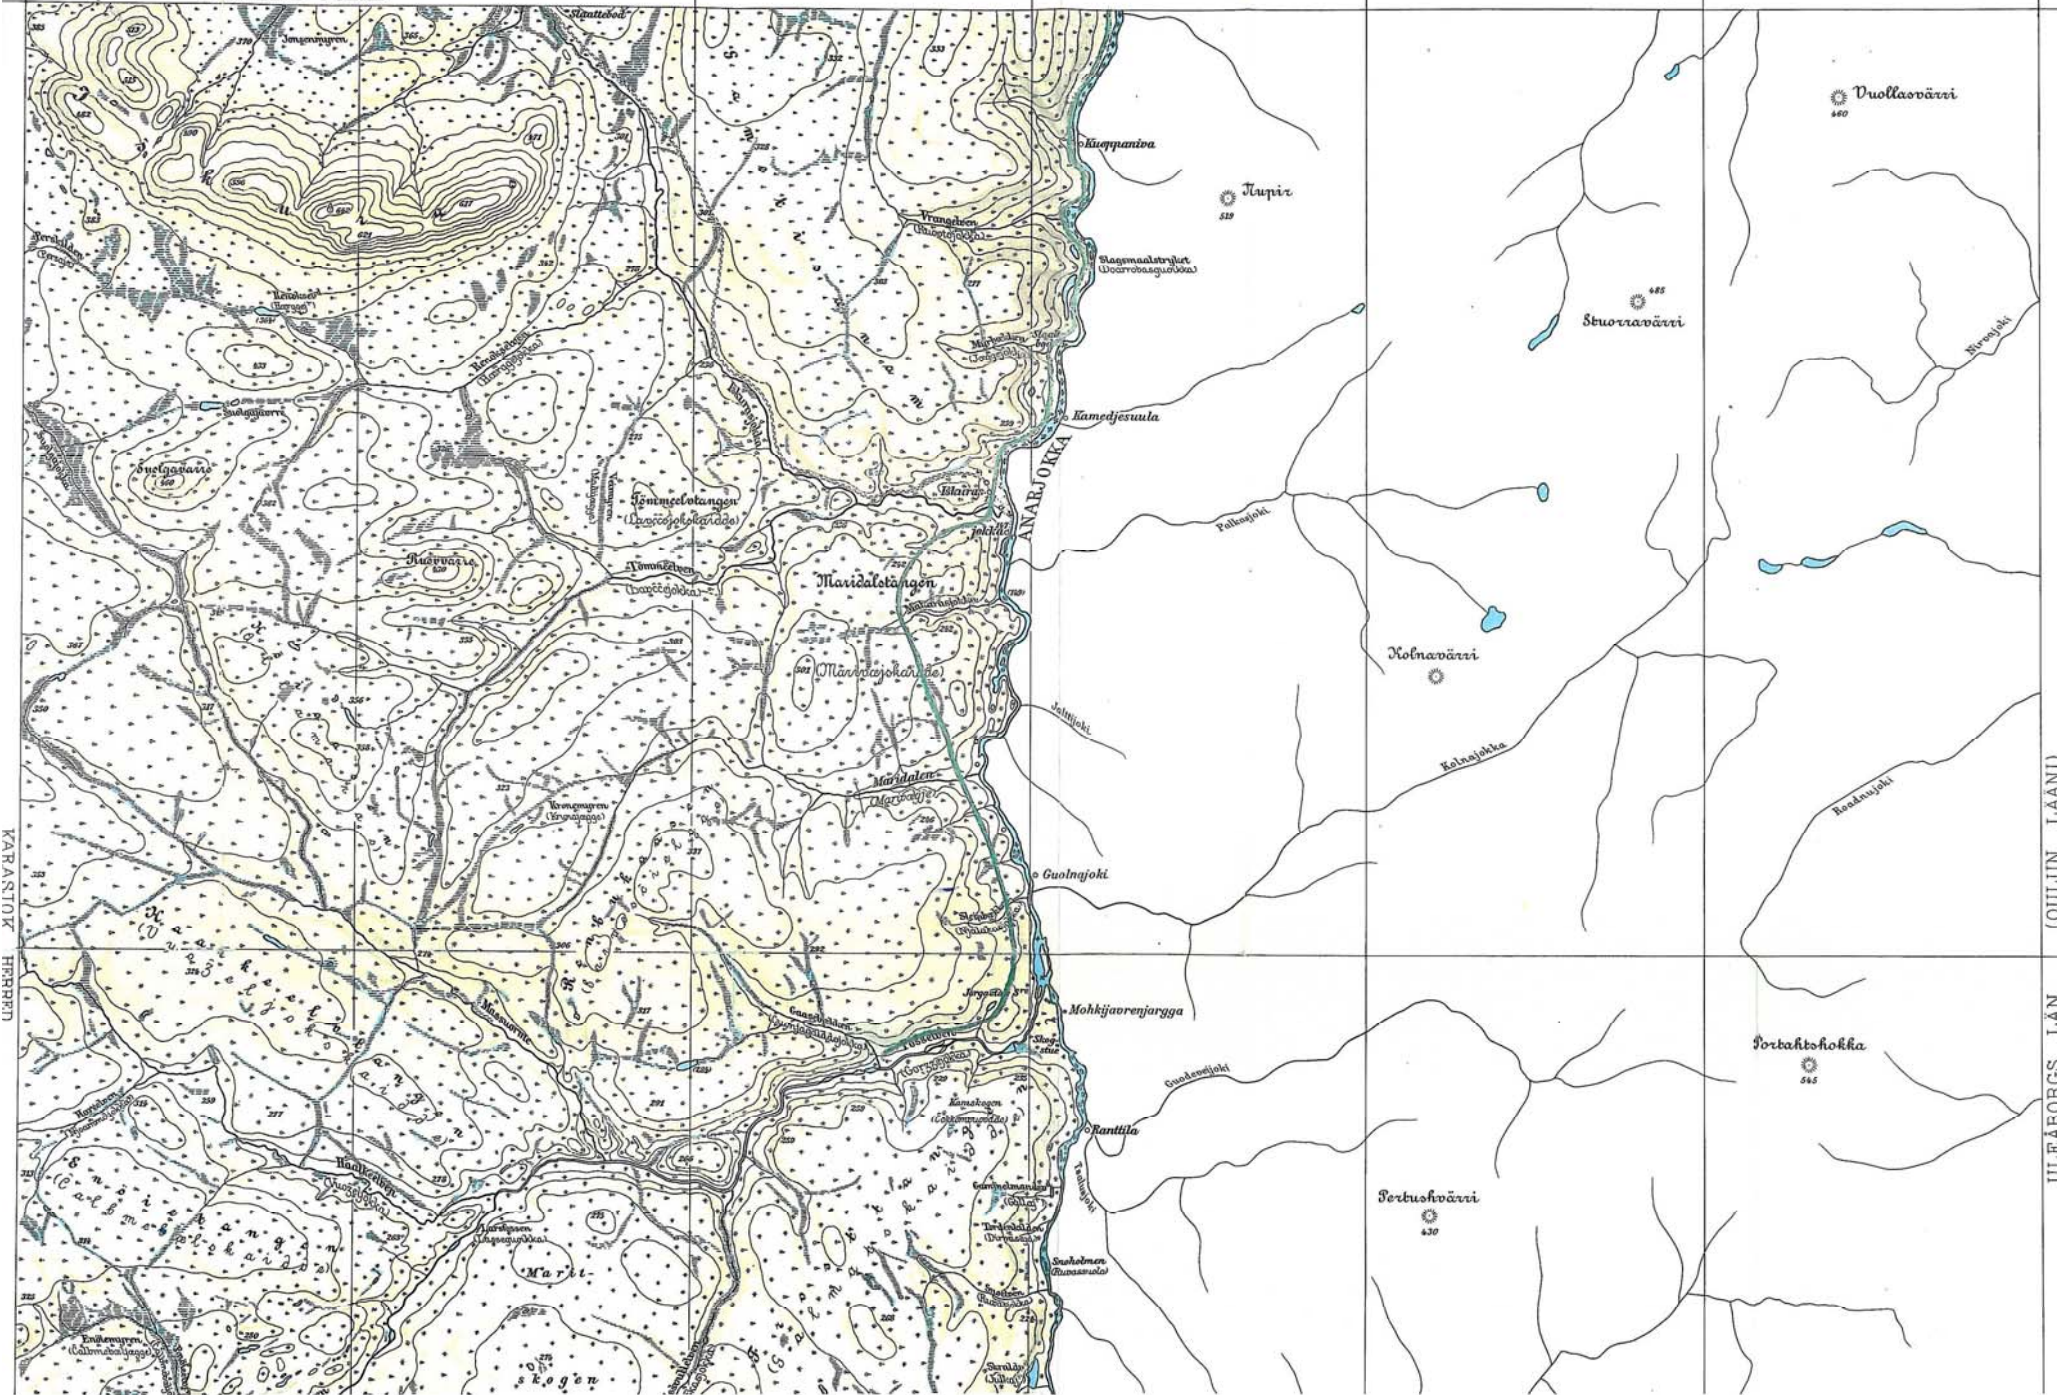

1430 140 150 10 20 30

PINNMARKE FYLKE

KARASTIÖK HERREN

III. F. ERGÖRS. T. Å. N. (OITTI. ITIN. T. A. ANTI)