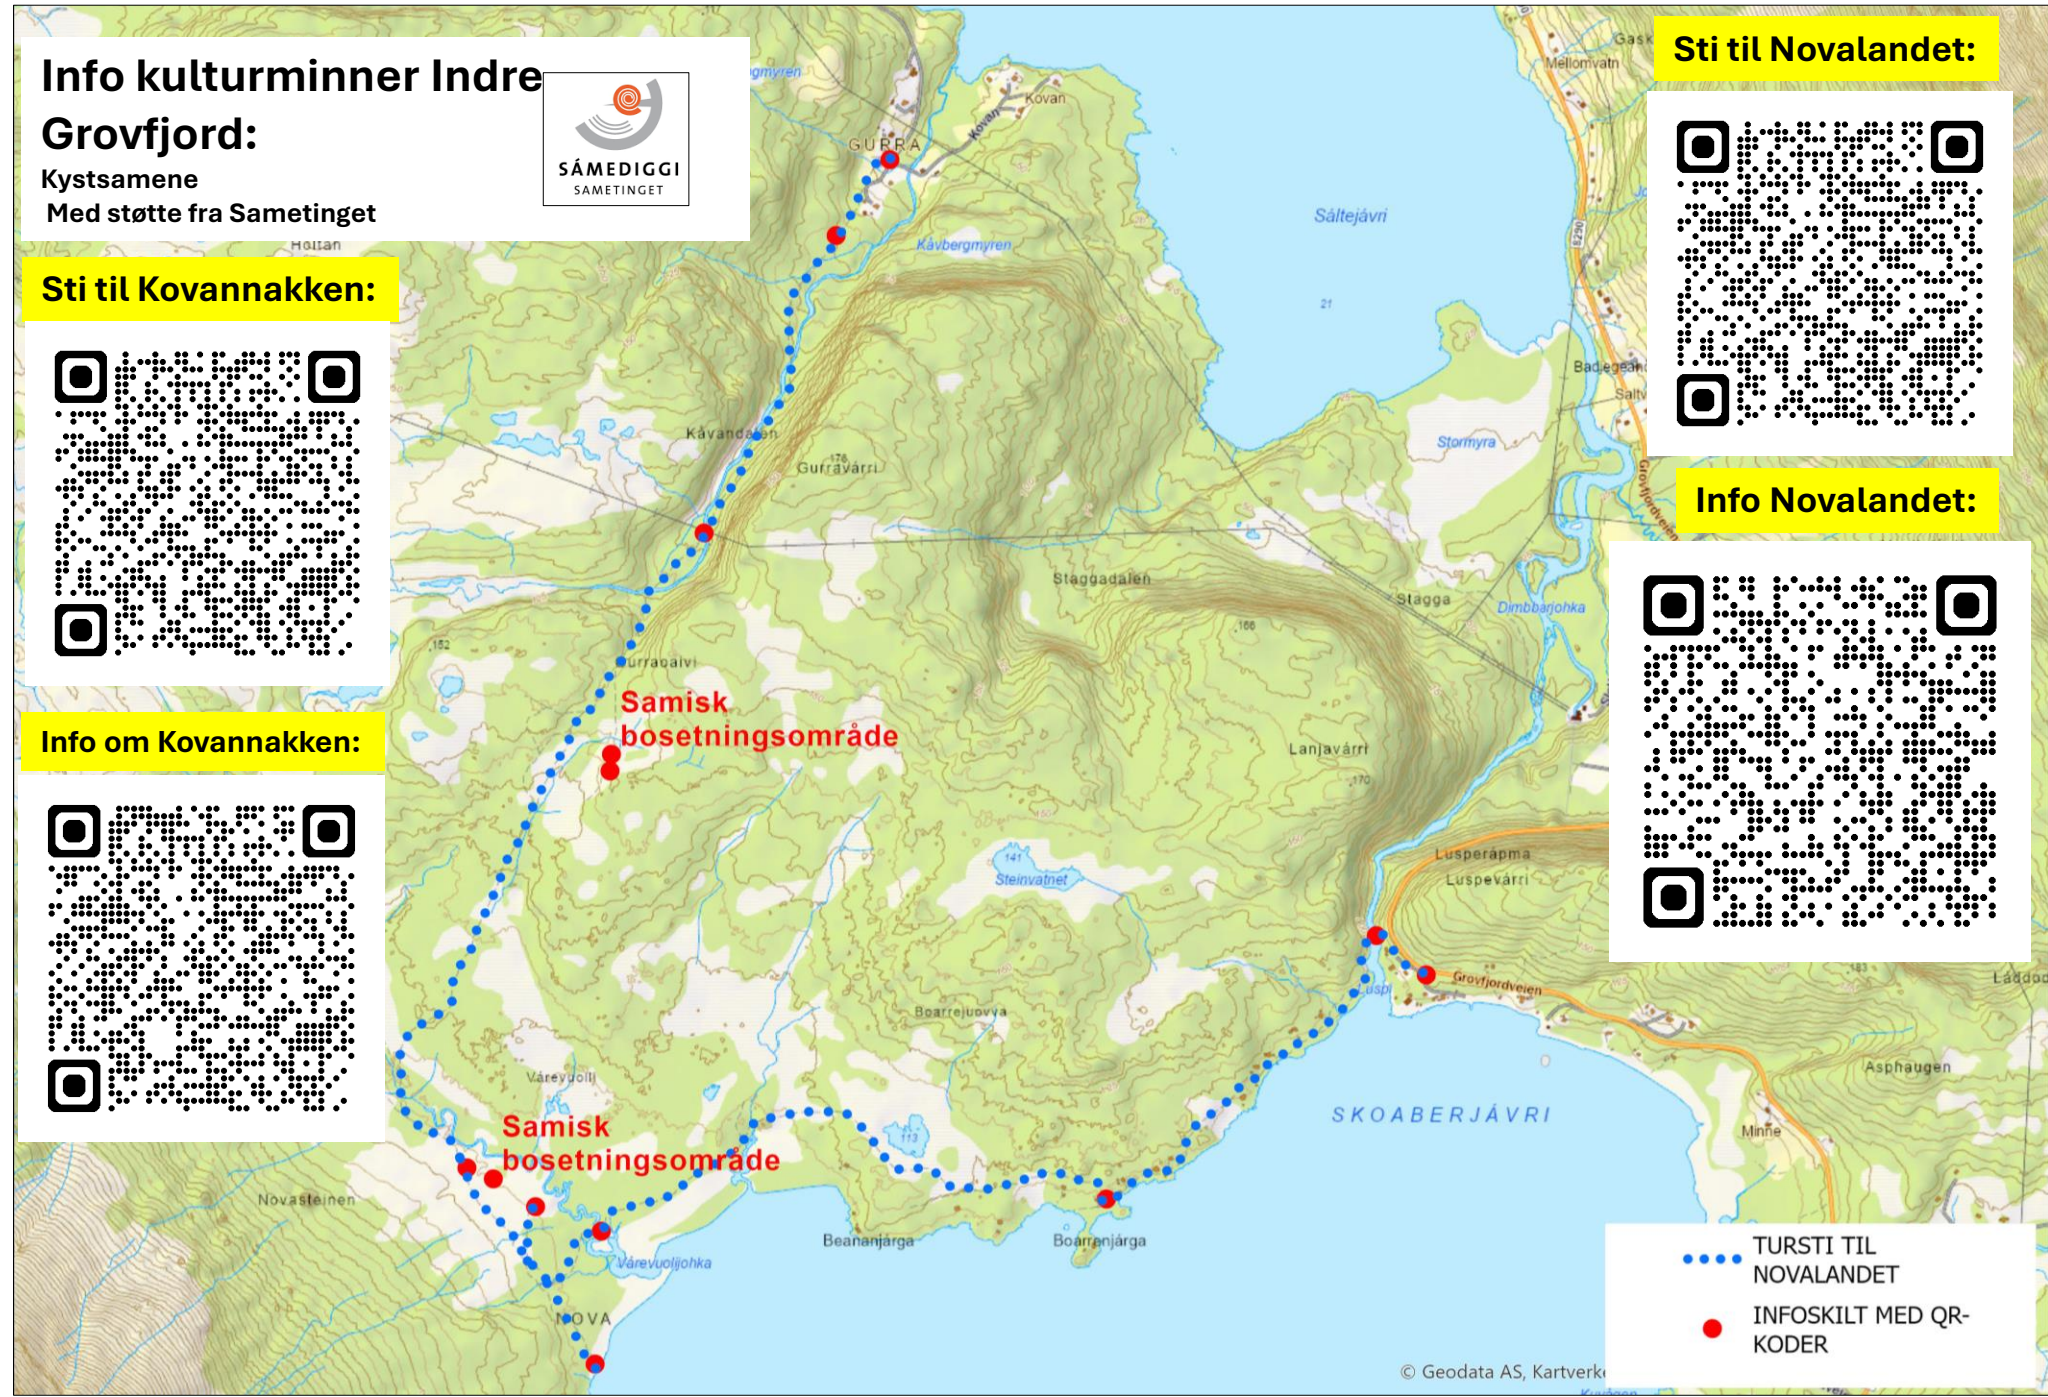

Info kulturminner Indre Grovfjord:

Kystsamene
Med støtte fra Sametinget

Sti til Kovannakken:

Info om Kovannakken:

Sti til Novalandet:

Info Novalandet:

Samisk bosetningsområde

Samisk bosetningsområde

- TURSTI TIL NOVALANDET
- INFOSKILT MED QR-KODER