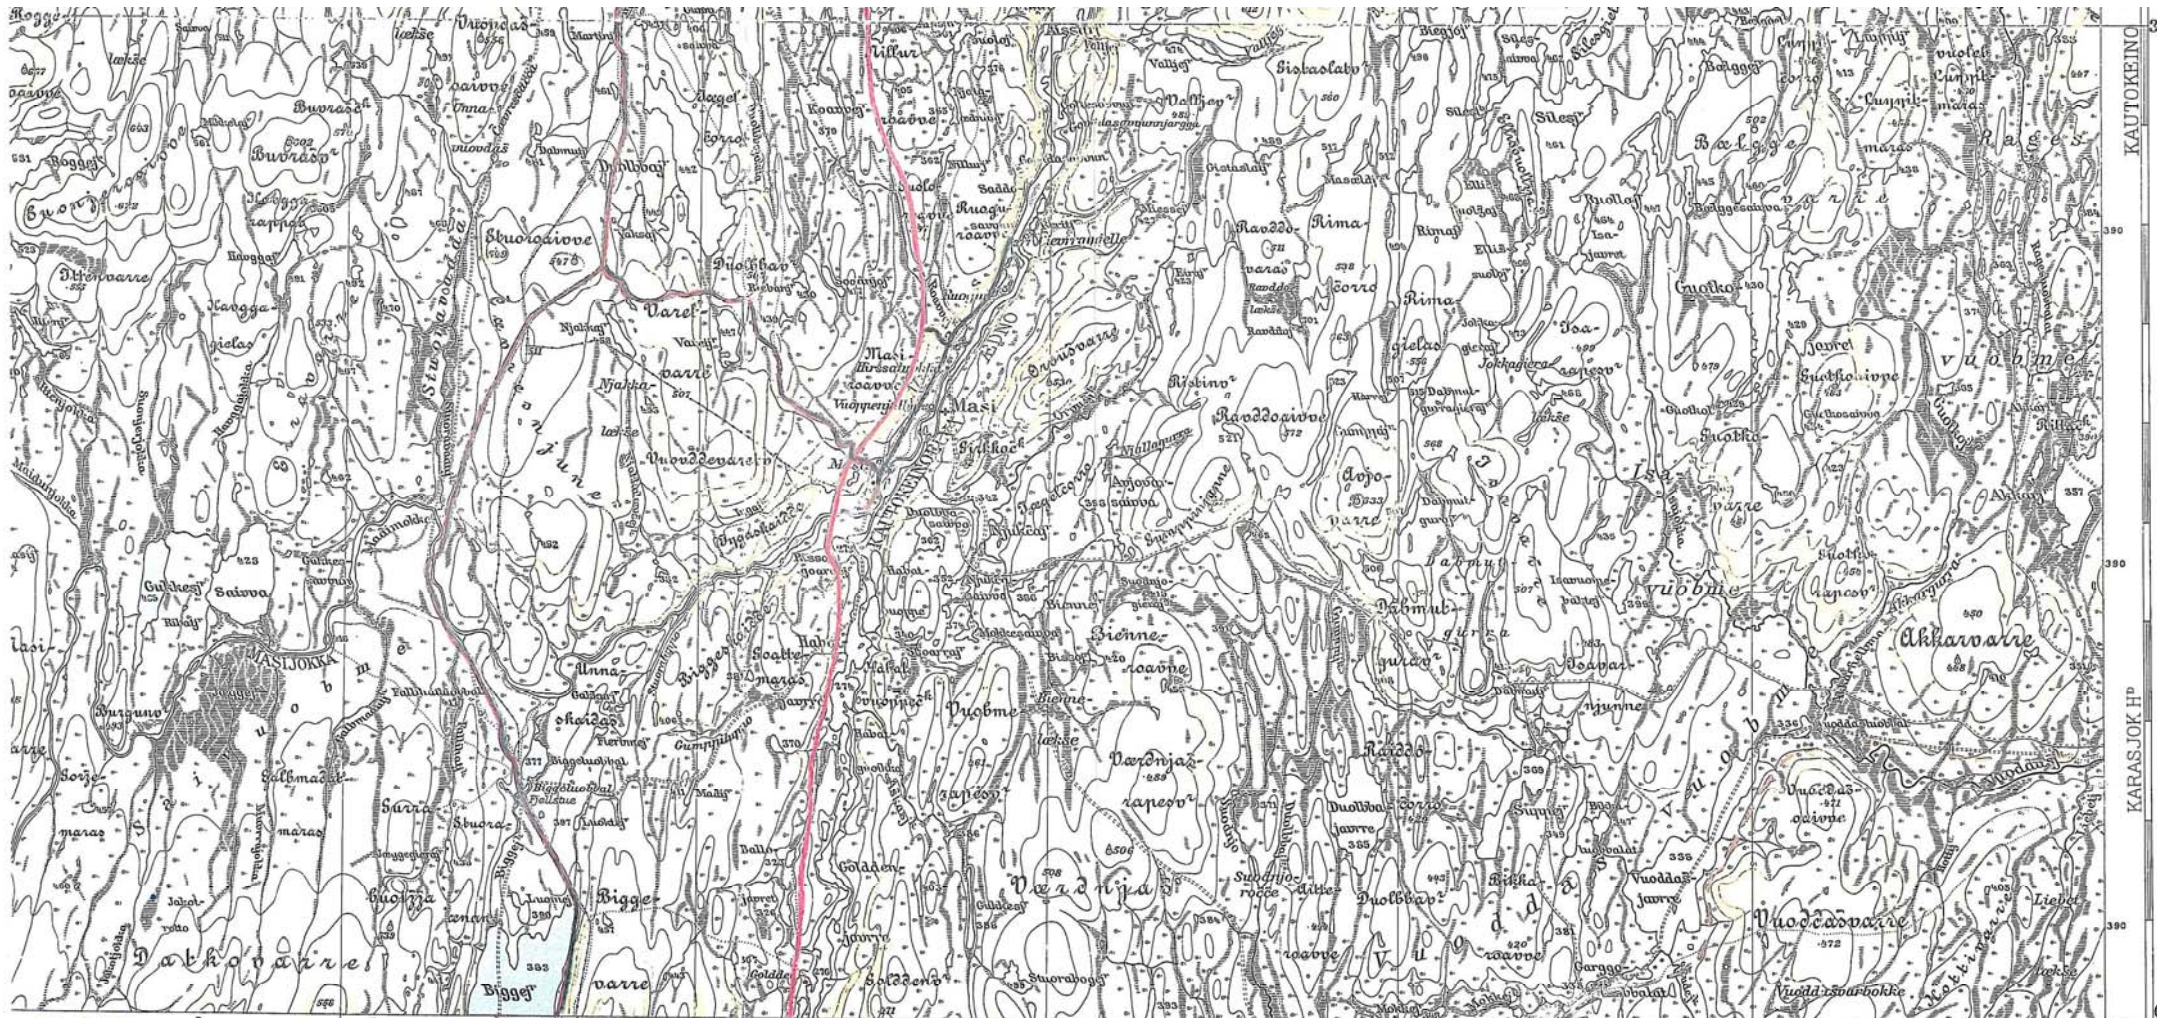

MA51 Grdteig U6 15 MASI

Topografisk kart over Norge

15 MASI

10° 40' 50" 50° 13' 10" 10" 20" 40° 30'

KAUTOKEINO

KARASJOK HP

KAUTOKEINO HERAD