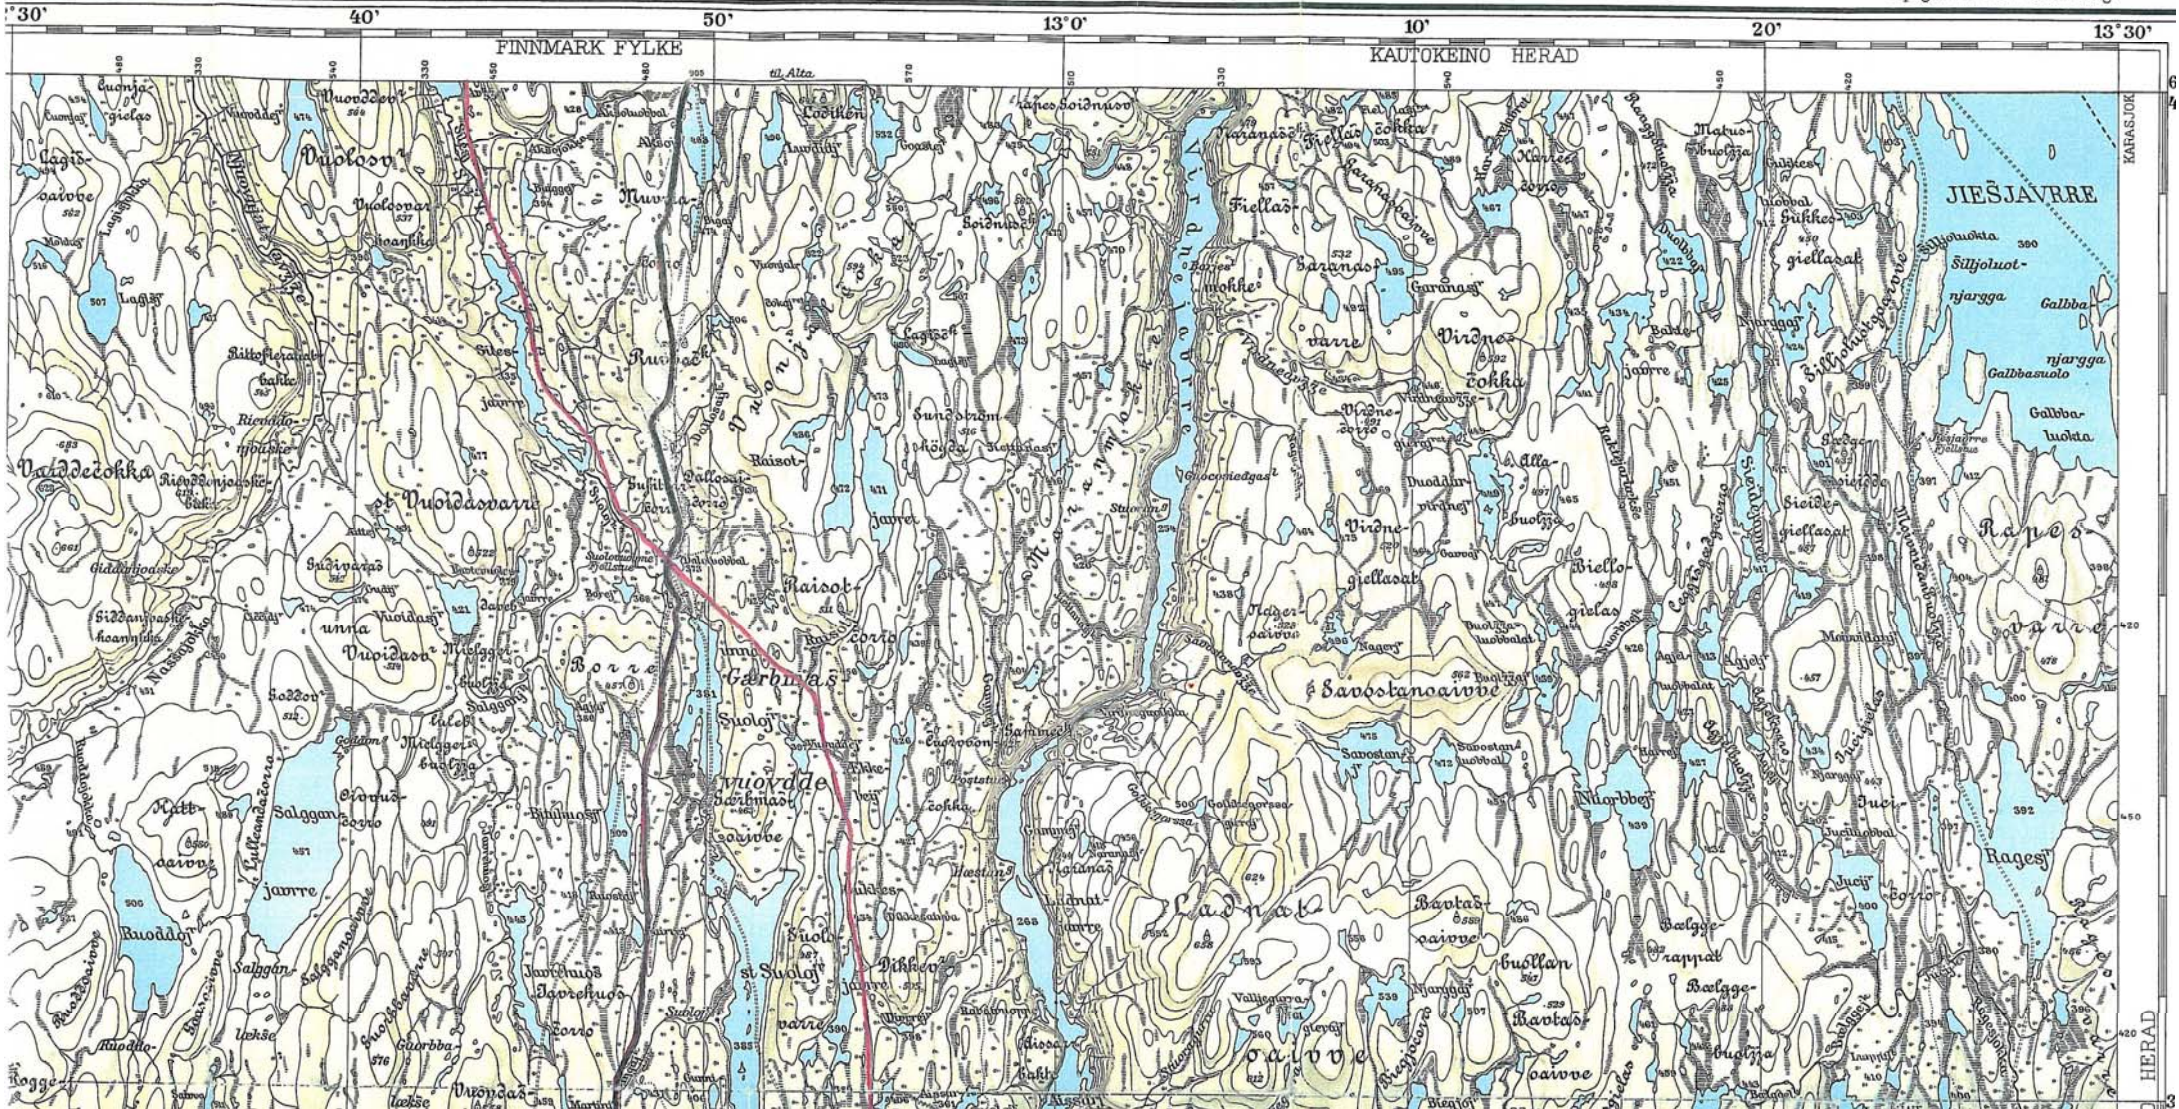

MA51 Grdteig U6 15 MASI

Topografisk kart over Norge

15 MASI

15° 40' 50" 50° 13' 10" 10" 20" 40° 30'

KAUTOKEINO HERAD

KAUTOKEINO

KARASJOK HP

30