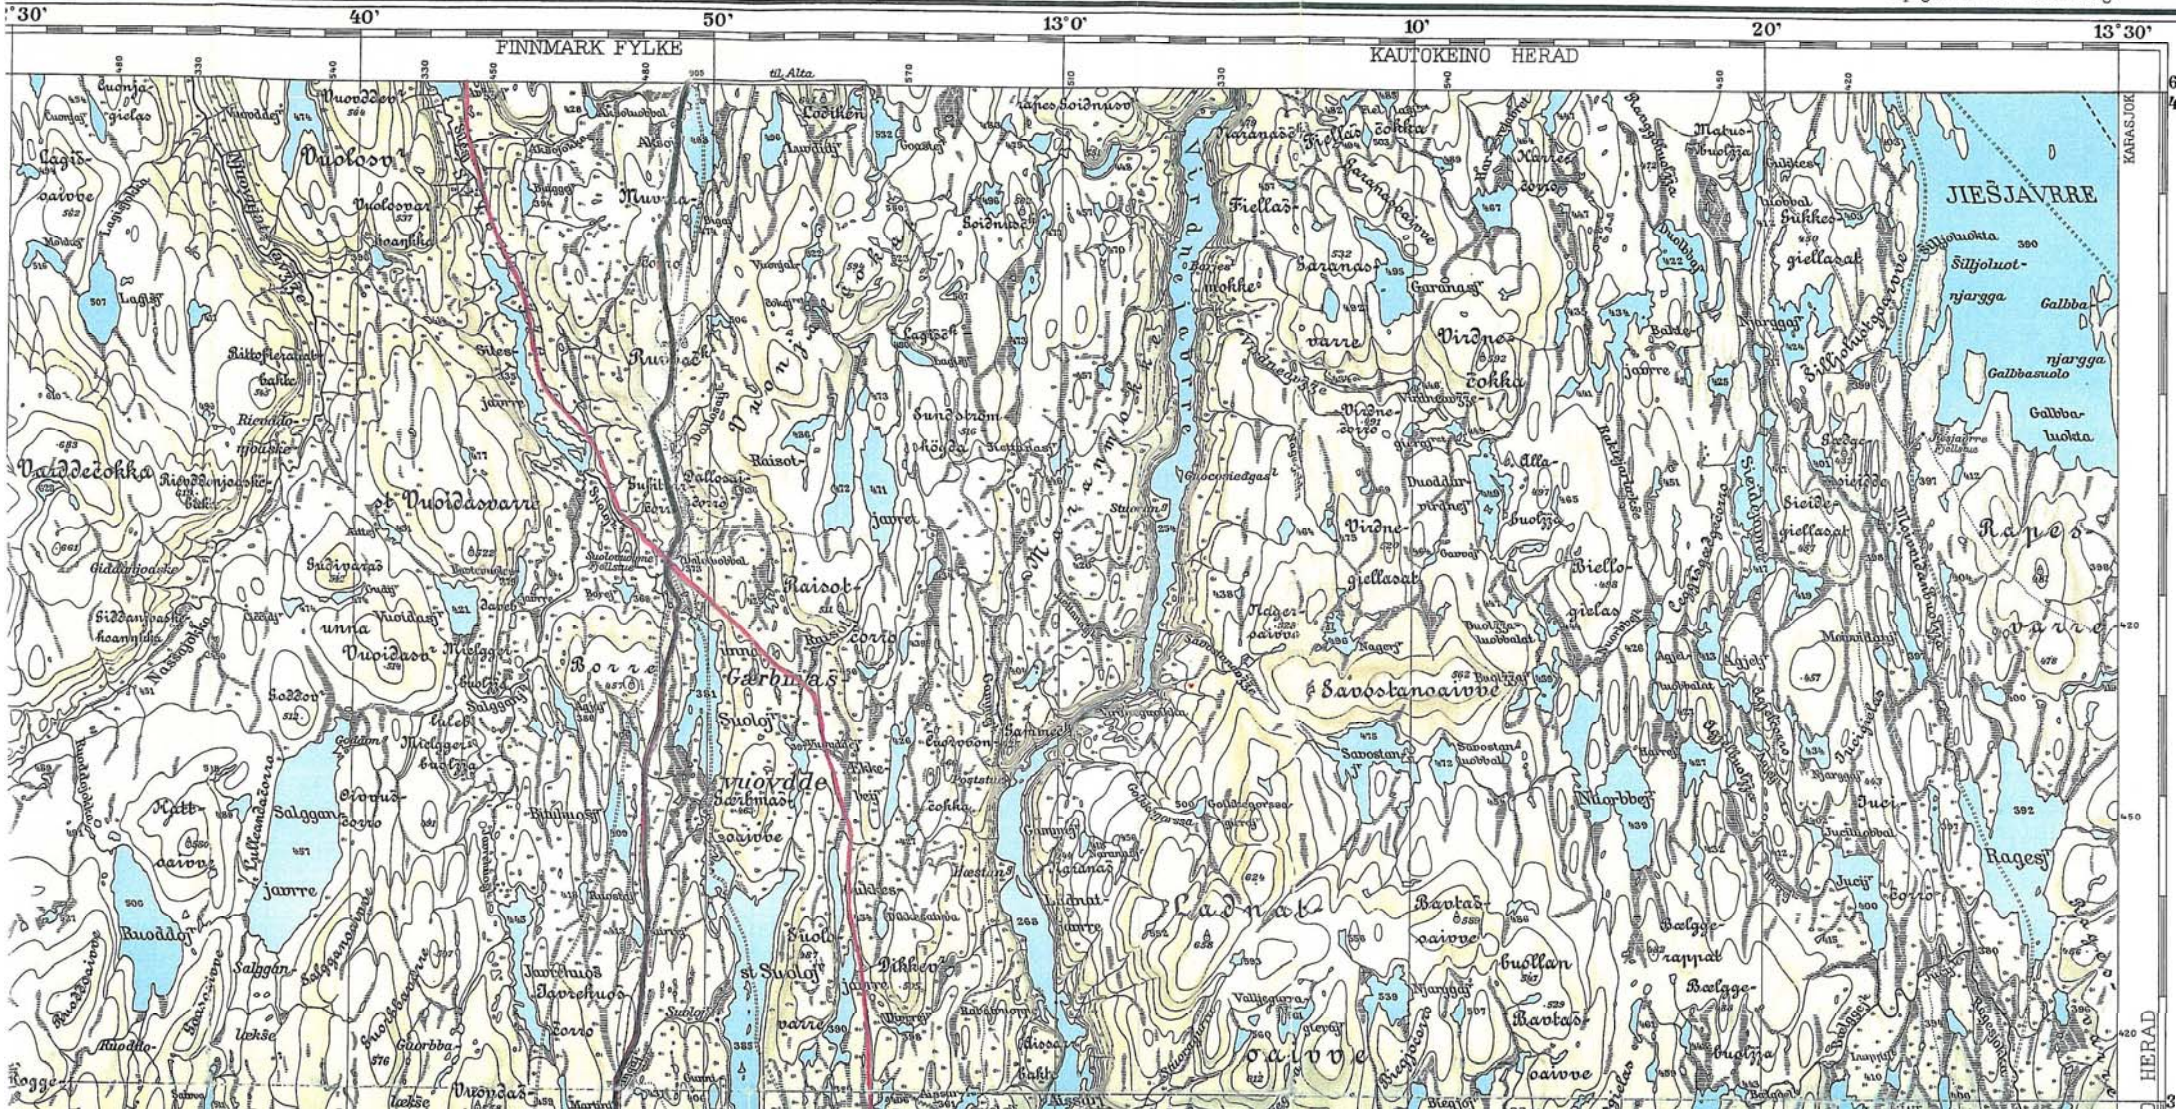

MA51 Grdteig U6 15 MASI

Topografisk kart over Norge

15 MASI

10° 40' 50" 50° 13' 10" 10" 20" 40° 30'

KAUTOKEINO

KARASJOK HP

KAUTOKEINO HERAD