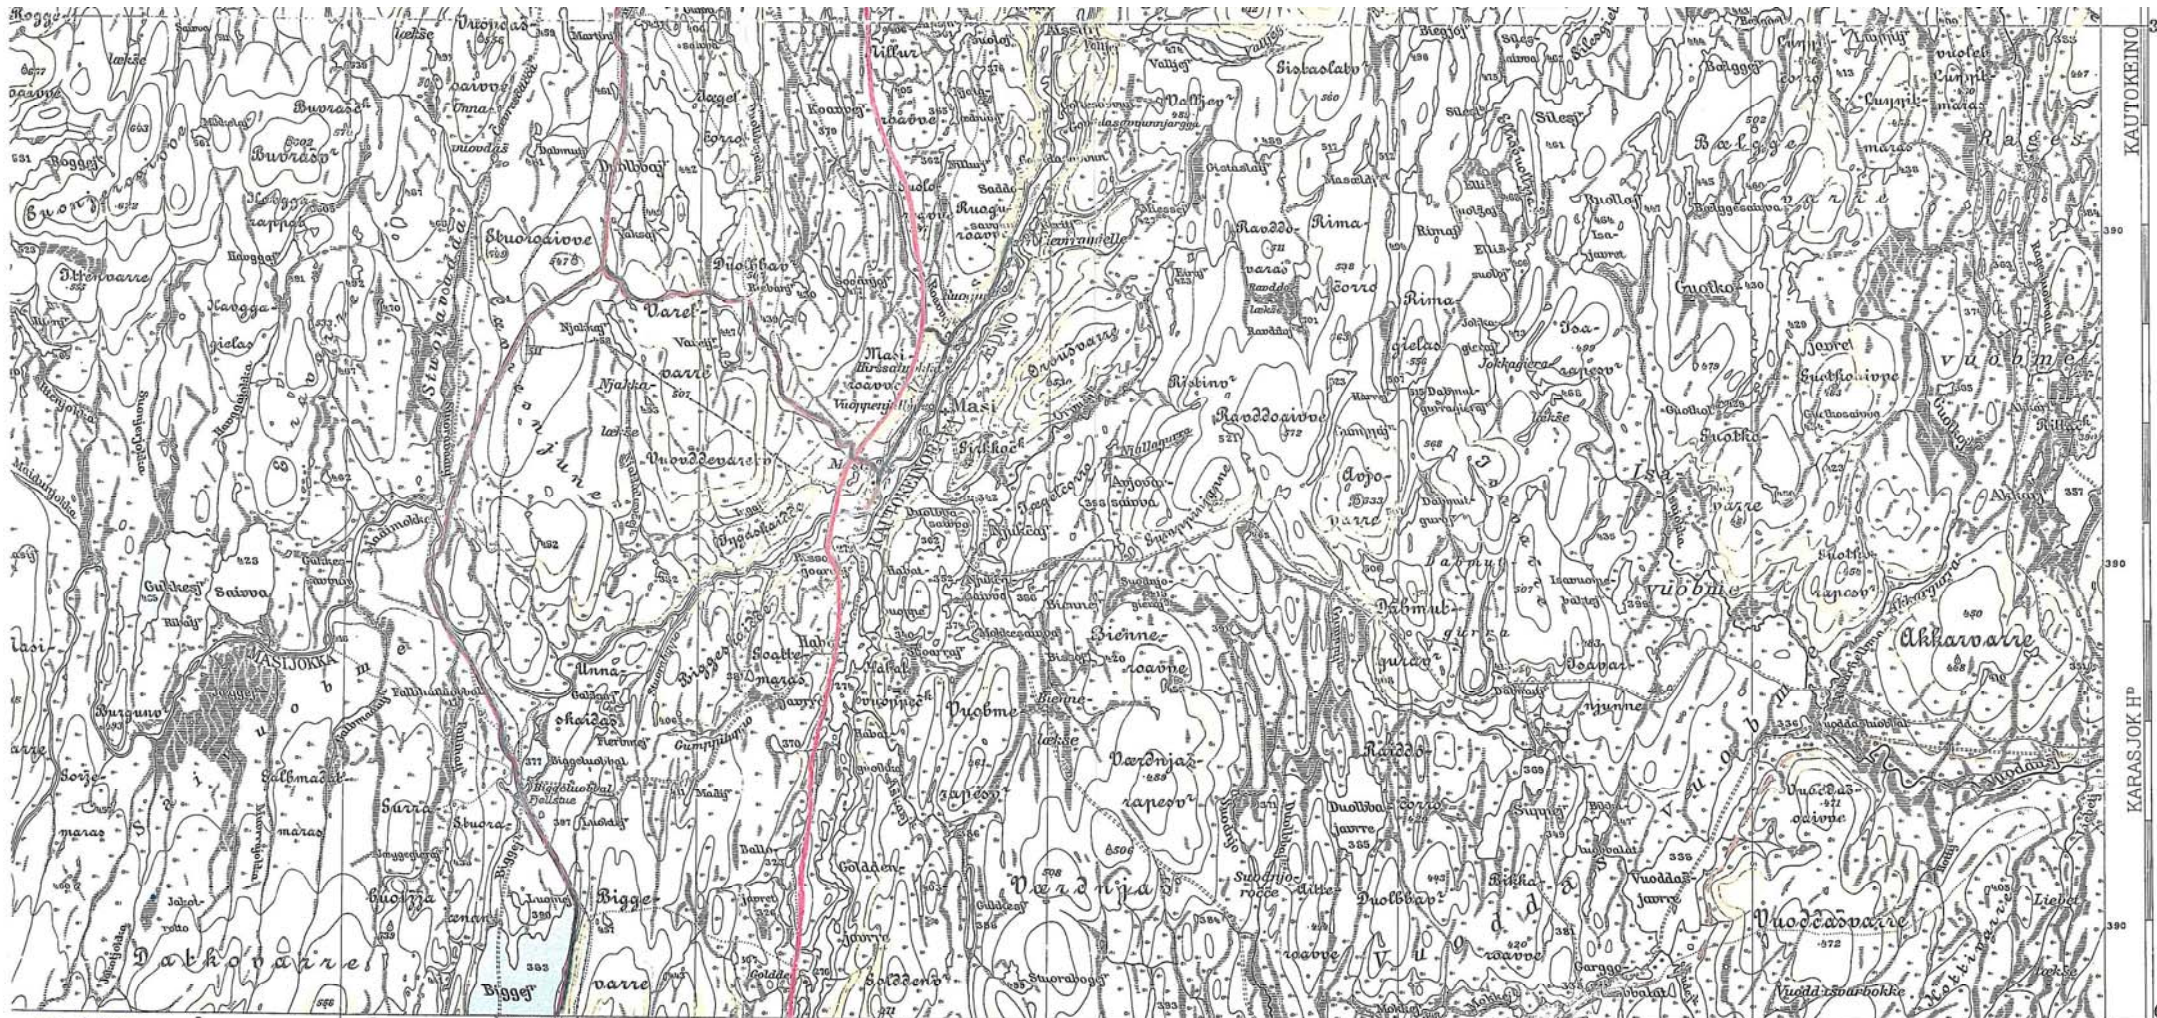

MA51 Grdteig U6 15 MASI

Topografisk kart over Norge

15 MASI

15° 40' 50" 50° 13' 10" 10" 20" 40° 30'

KAUTOKEINO HERAD

KAUTOKEINO

KARASJOK HP

30

30

30

30

30

30

30

30

30