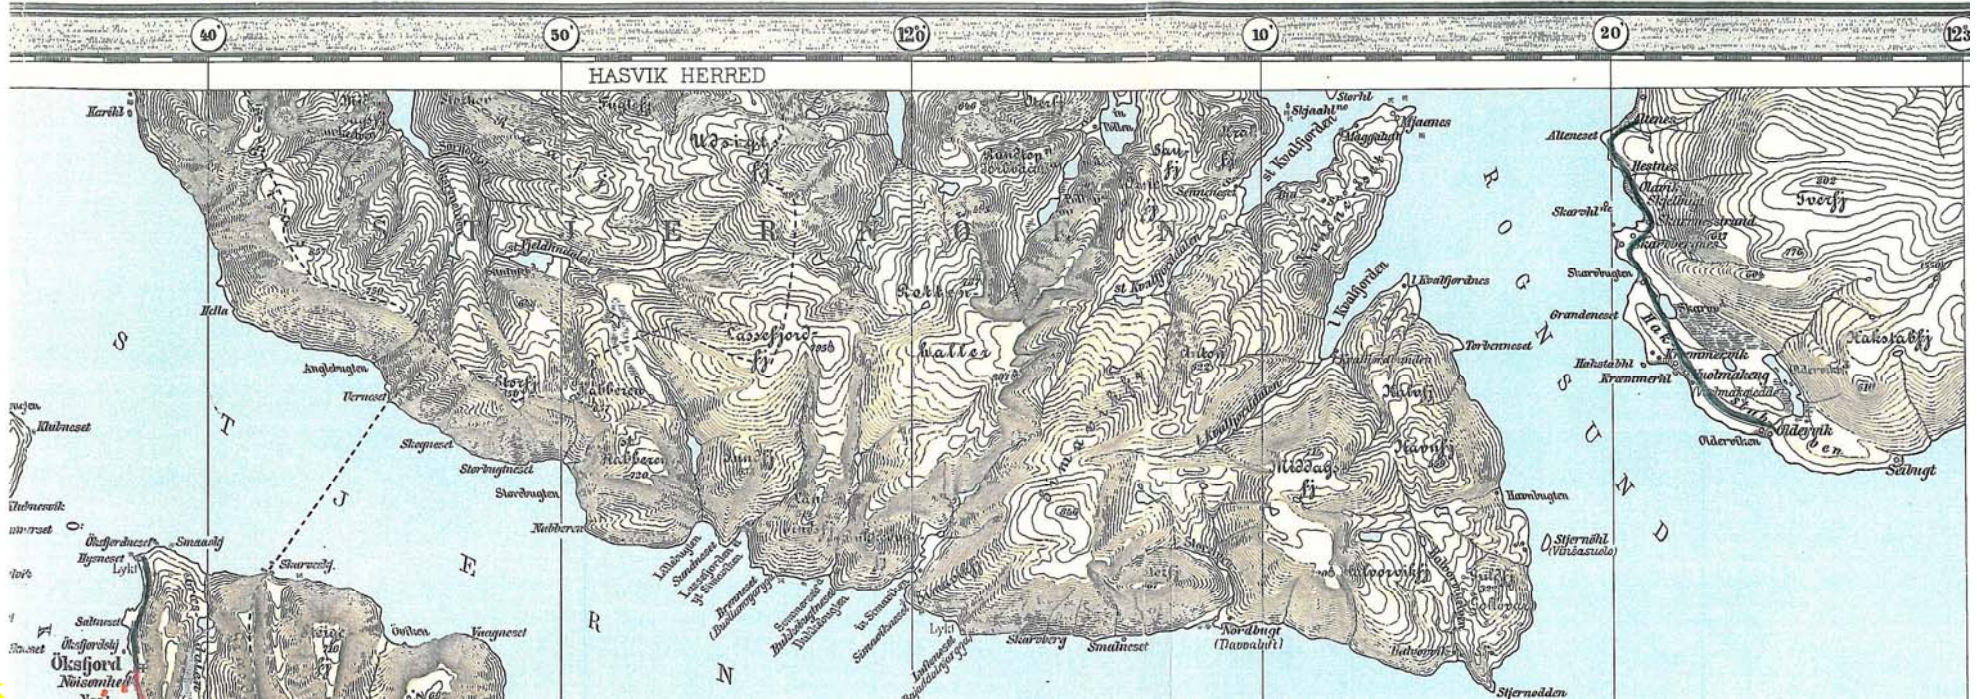

kkk

teig T 4 5 Østfold

Topografisk kart over No

kkkkkkkkkkkk

PA HERRED

TALVIK HERRED

FINNMARK FYLKE

1130 1140 1150 1160 1170 1180 1190 1200 1210 1220 1230 1240 1250 1260 1270 1280 1290 1300

10 20 30 40 50 60 70 80 90 100