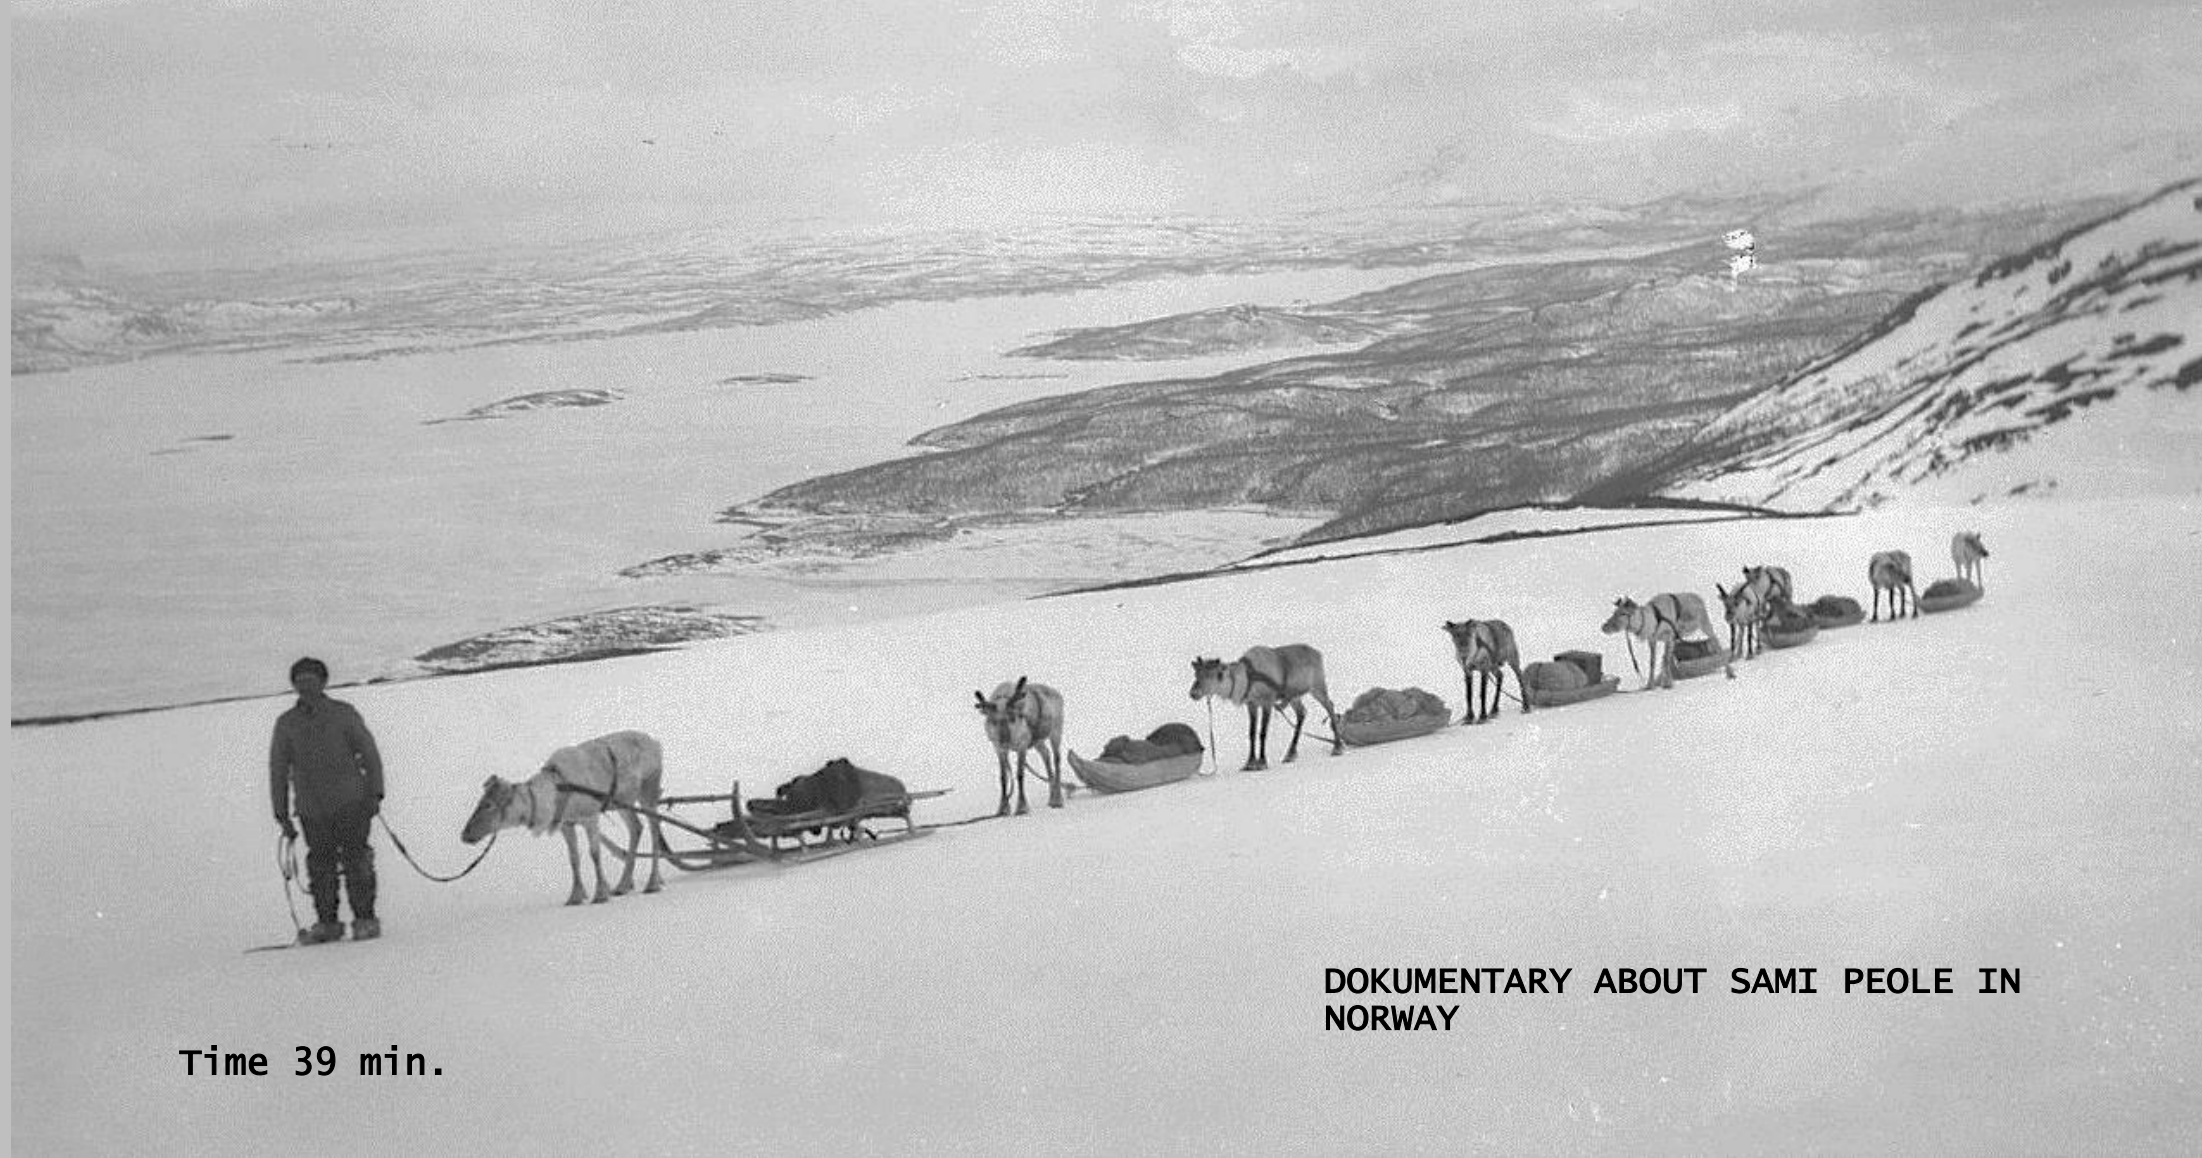

**Kystsamene:**

**SVENSKSAMENES VANDRINGER TIL NORDRE NORDLAND OG TROMS**

Time 39 min.

**DOKUMENTARY ABOUT SAMI PEOPLE IN NORWAY**

**Prøvevisning på Lyngseidet Lørdag 28. mars 2015.**

**«SVENSKSAMENES VANDRINGER TIL NORDRE NORDLAND OG TROMS»**

Prøvevisning på Lyngseidet lørdag 28. mars 2015.

Fra kap: Årlige flyttinger fra Sverige til Senja over Bukkeskinnet og til Kvaløya over Rya.